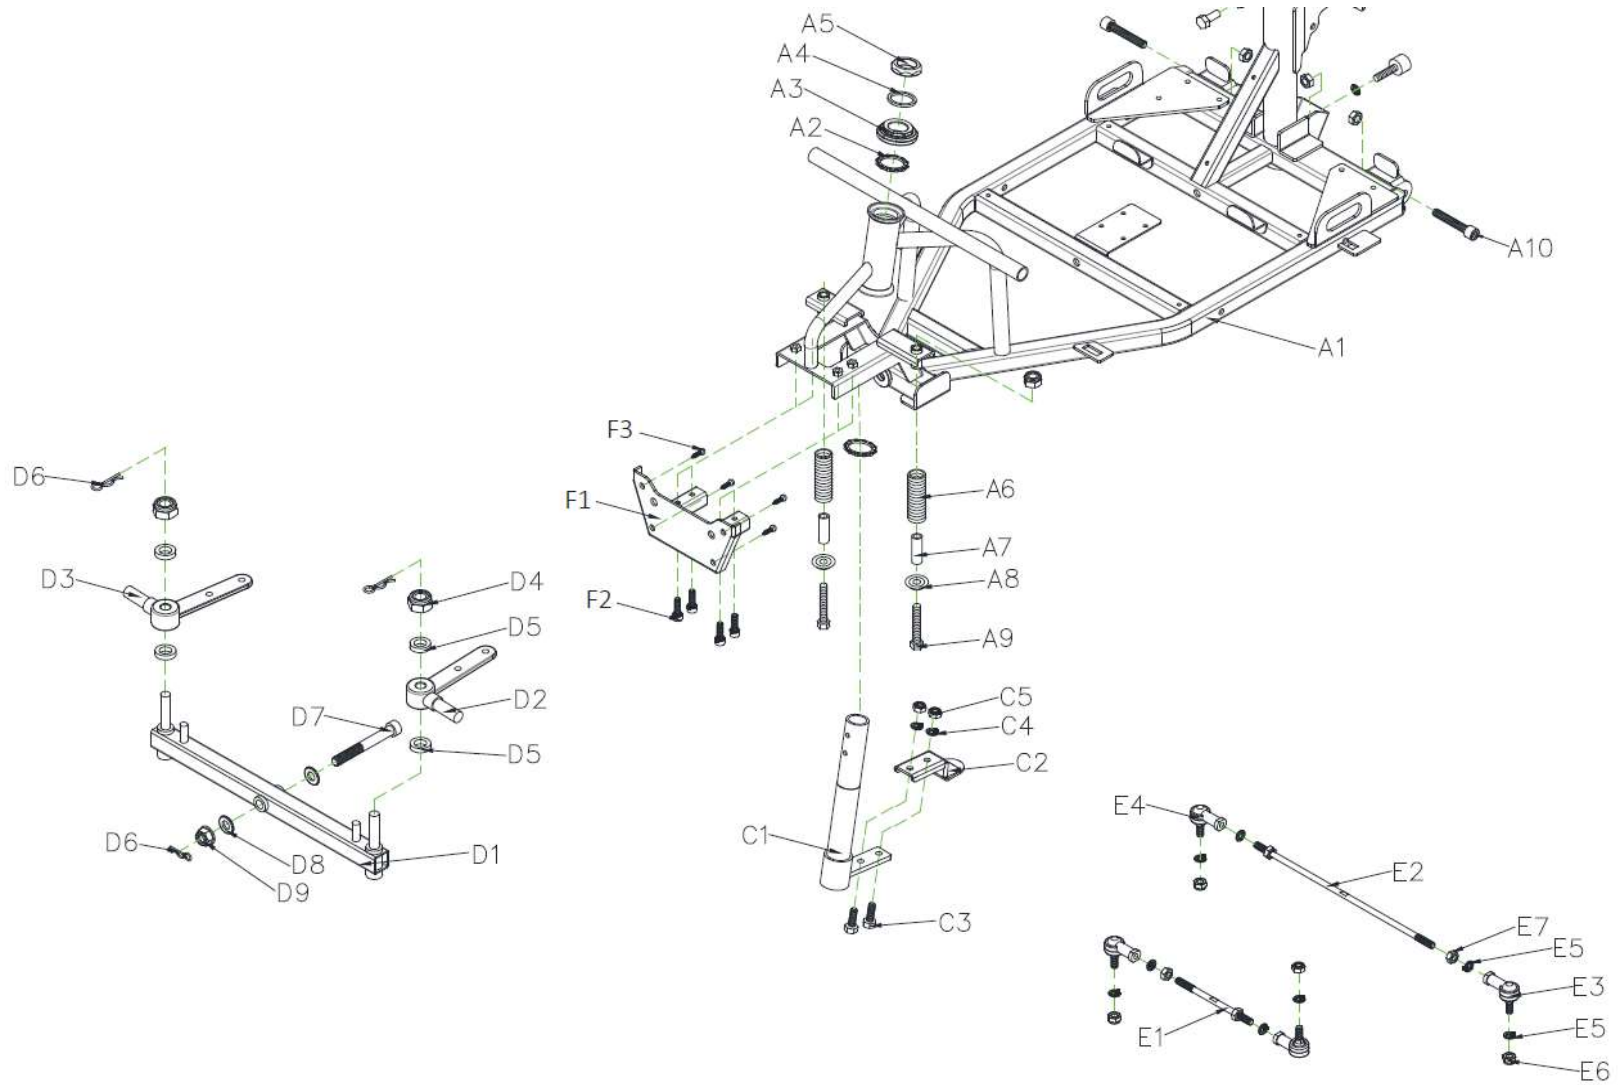

Kolja Ultra / Kolja HMV IPB  
(M4JRP/ M4JP6)

**Kolja Ultra / Kolja HMV IPB**  
(M4JRP/ M4JP6)

Fig&Index NO.	Parts No.	Parts Name	QTY		Remark
<b>1</b>		<b>FRAME ASS'Y</b>			
A1	C01-091-00103	FRONT FRAME	1		
A1-1	C29-001-10101	CUP, UPPER	1		
A1-2	C29-001-00101	CUP, LOWER	1		
<b>A2-A5</b>	<b>S29-091-00100</b>	<b>BEARING ASS'Y</b>	<b>1</b>		
A2	C29-001-10200	BEARING	2		
A3	C29-001-10401	BEARING BUSH	1		
A4	9214290300353	WASHER	1		
A5	C29-001-10501	LOCKING NUT, BEARING	1		
A6	C03-067-00300	SPRING, FRONT FORK	2		
A7	C26-067-00500	SPACER OD=14 ID=8.2 T=61	2		
A8	9214040100262	BASE OF SPRING	2		
A9	9036080901251	BOLT M8x90	2		
A10	9035100651503	HEXAGON BOLT, M10xP1.5x65L	2		
C1	C03-003-00502	L TYPE STEERING AXLE	1		
C2	C03-067-00202	STEERING ARM	1		
C3	9002080251251	HEXAGON BOLT ,M8xP1.25x25L	2		
C4	9211080200142	SPRING WASHER OD=14 ID=8 T=2	2		
C5	9201080801252	LOCK NUT M8x1.25	2		
D1	C03-033-00100	FRONT FORK	1		
D2	C03-001-00108	LH STEERING AXLE, W/I BEARING	1		
D3	C03-001-00208	RH STEERING AXLE, W/I BEARING	1		
D4	9201121201752	LOCK NUT M12xP1.75	2		
D5	C03-001-10800	SPACER 20x15xT5	4		
D6	9363018000002	R TYPE PIN, 1.8mm	3		
D7	C03-067-00100	BOLT M12xP1.25x97L	1		
D8	C26-067-00400	WASHER OD=25 ID=12 T=1.25	2		
D9	9204121251252	LOCK NUT, M12xP1.25	1		
<b>E1-E7</b>	<b>S03-033-00400</b>	<b>CONNECTION ROD ASS'Y</b>	<b>1</b>		
E1	C03-033-00201	CONNECTION ROD	1		
E2	C03-033-00301	CONNECTION ROD, FRONT FORK	1		
E3	C19-074-00102	RBL8 JOINT, L	2		
E4	C19-074-00202	RBL8 JOINT, R	2		
E5	9211080200142	SPRING WASHER OD=14 ID=8 T=2	8		
E6	9201080801252	LOCK NUT M8x1.25	4		
E7	9202080601251	NUT M8x13	2		
F1	C01-091-00500	FRONT BUMPER	1		
F2	9022060301001	HEXAGON BOLT, M6x30L	4		
F3	9029040120002	BOLT M4x12L	4		