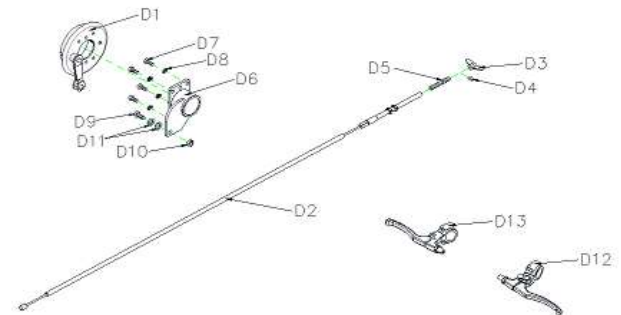

Kolja Ultra / Kolja HMV IPB (M4JRP/ M4JP6)