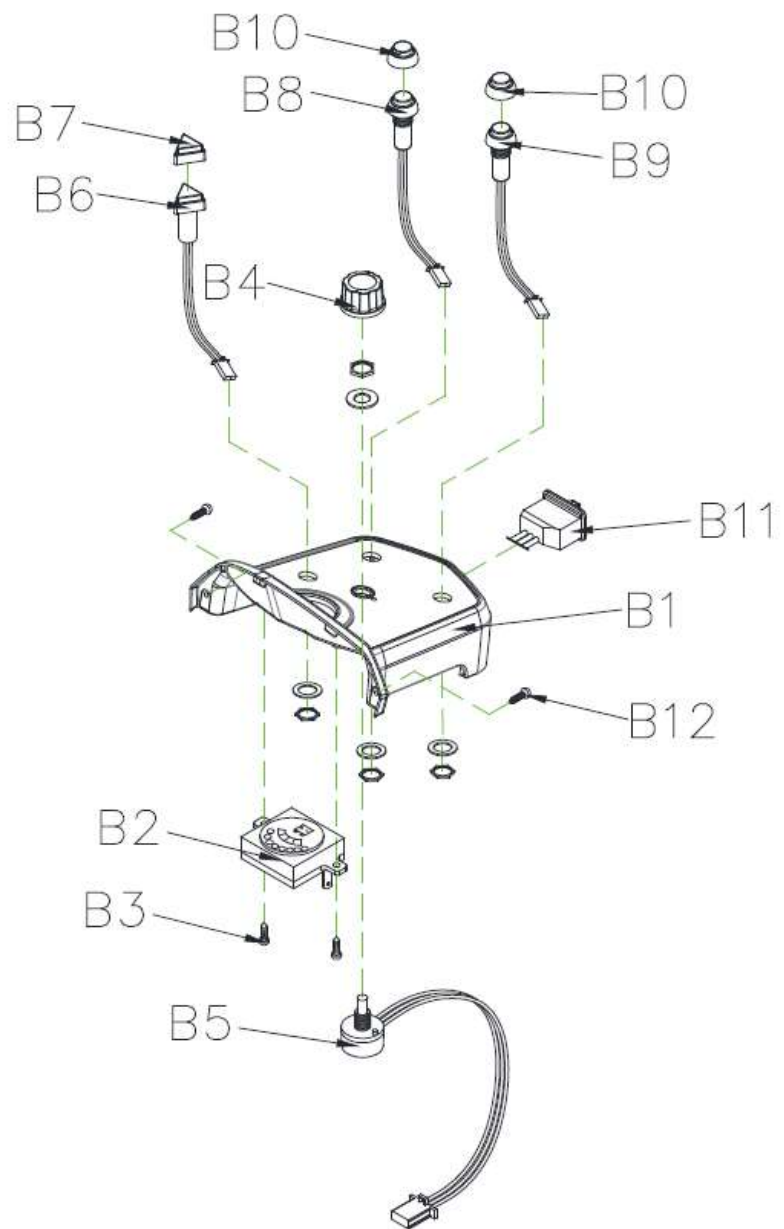

Kolja Ultra / Kolja HMV IPB
(M4JRP/ M4JP6)

B13