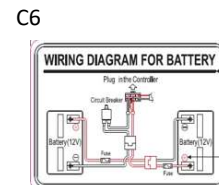

Kolja Ultra / Kolja HMV IPB (M4JRP/ M4JP6)