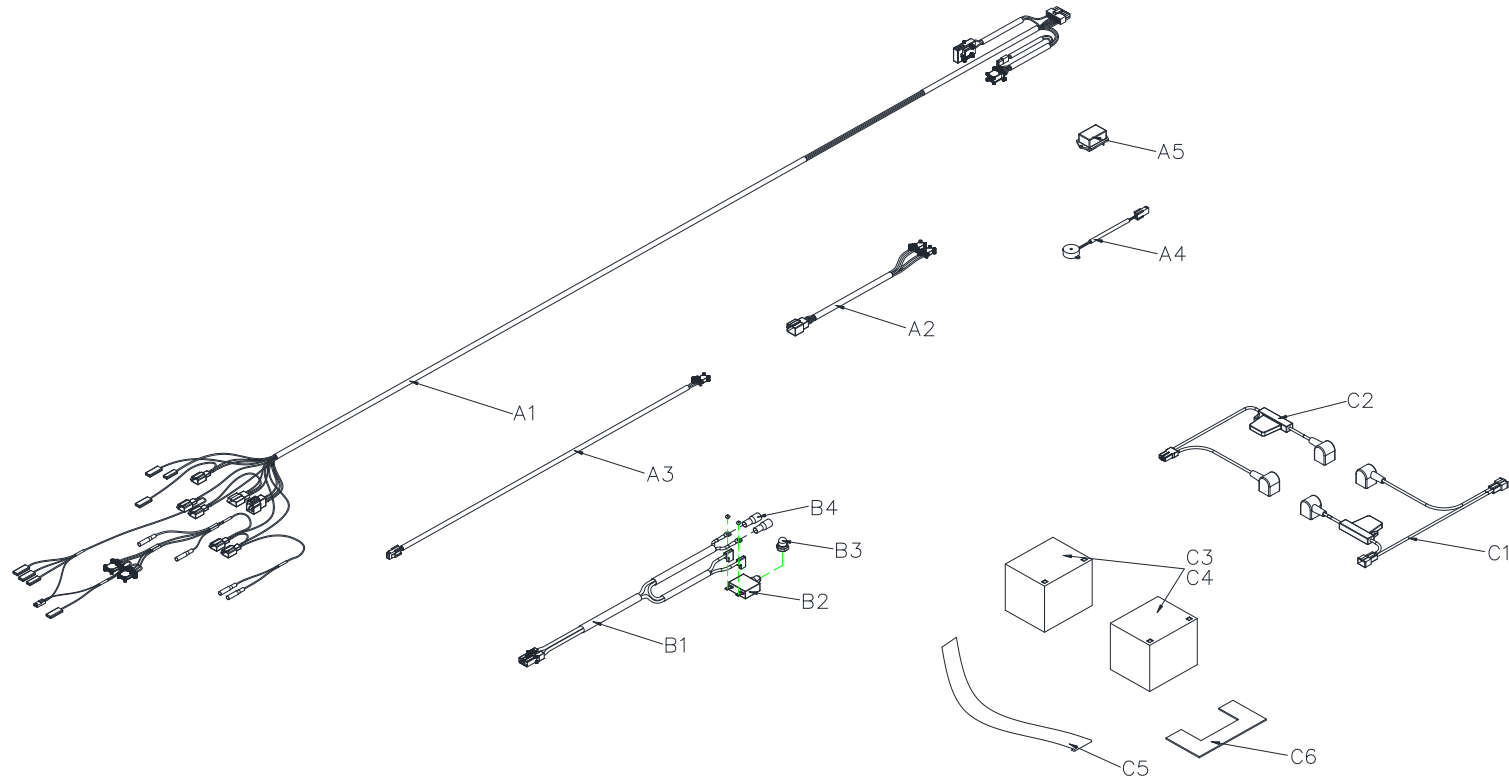

Kolja Ultra / Kolja HMV IPB (M4JRP/ M4JP6)