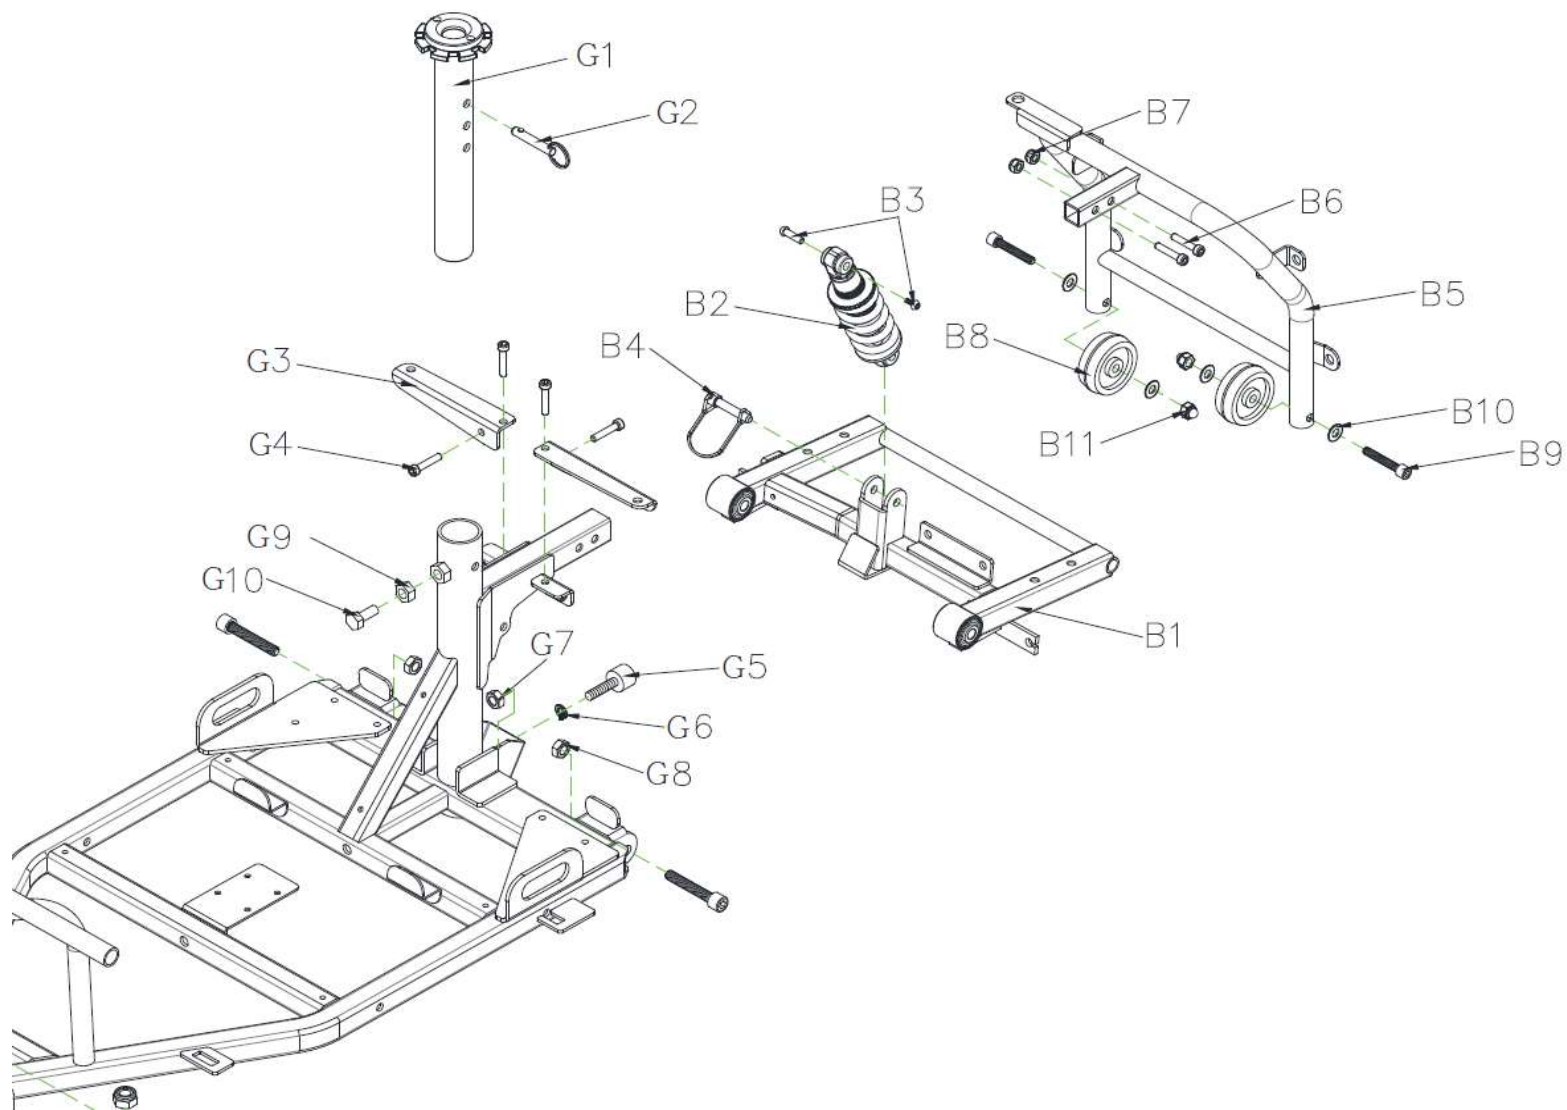

Kolja Ultra / Kolja HMV IPB (M4JRP/ M4JP6)