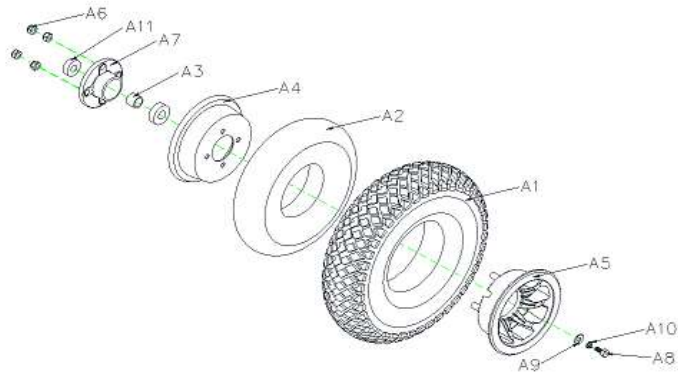

Kolja Ultra / Kolja HMV IPB (M4JRP/ M4JP6)