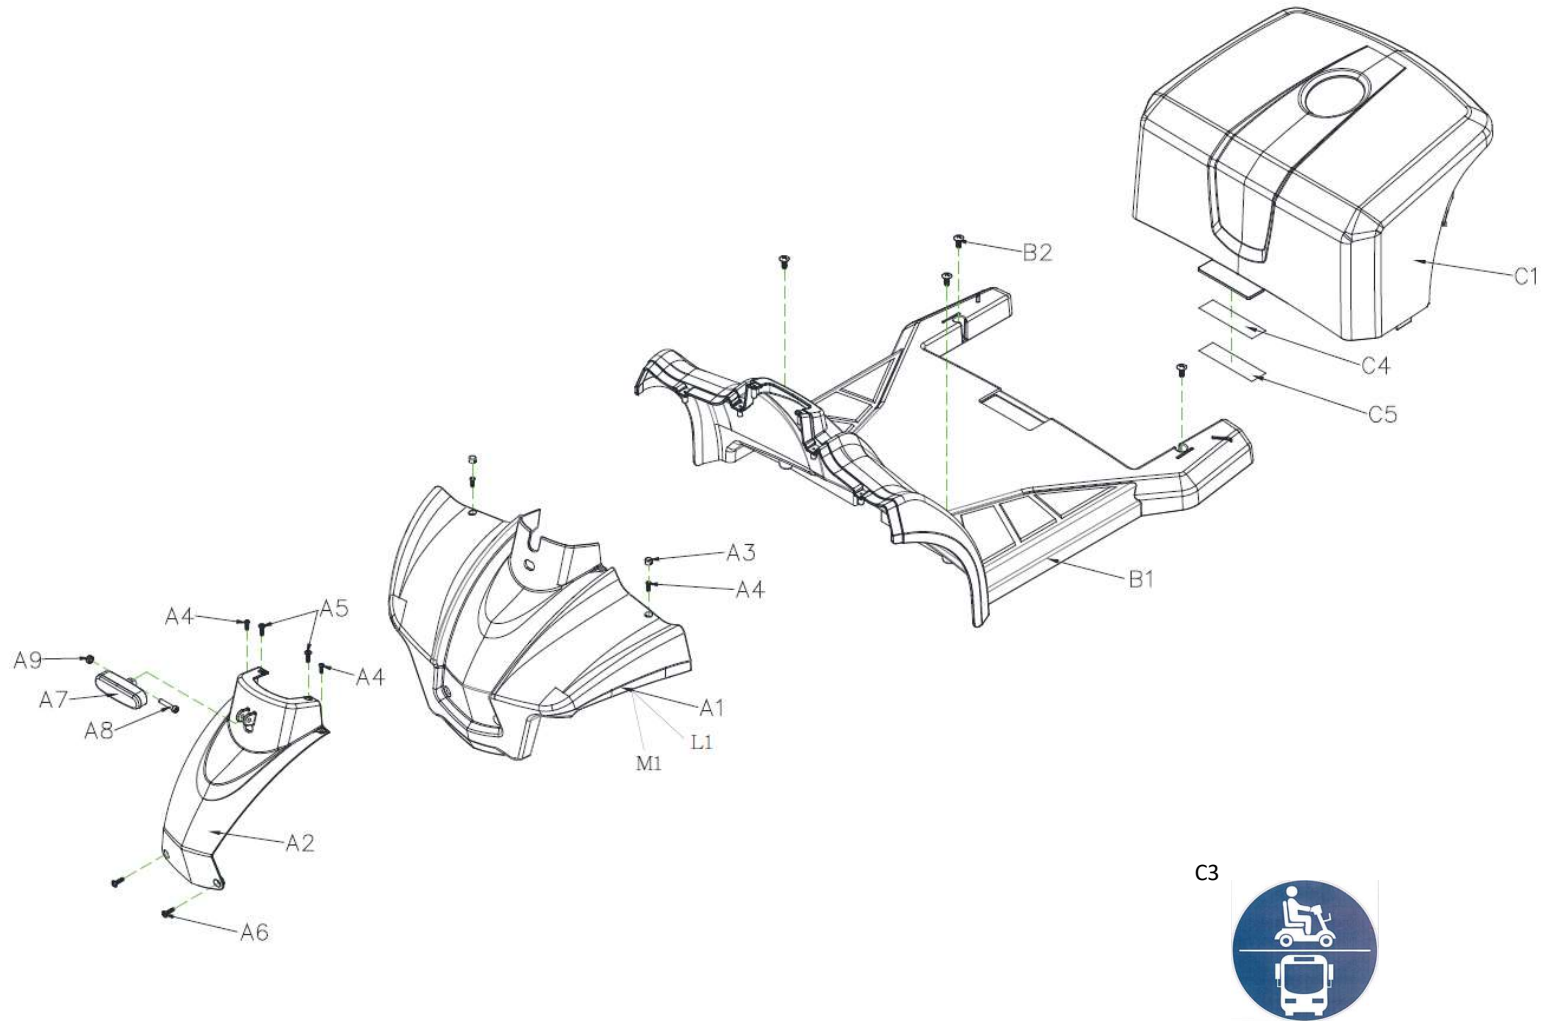

Kolja Ultra / Kolja HMV IPB (M4JRP/ M4JP6)